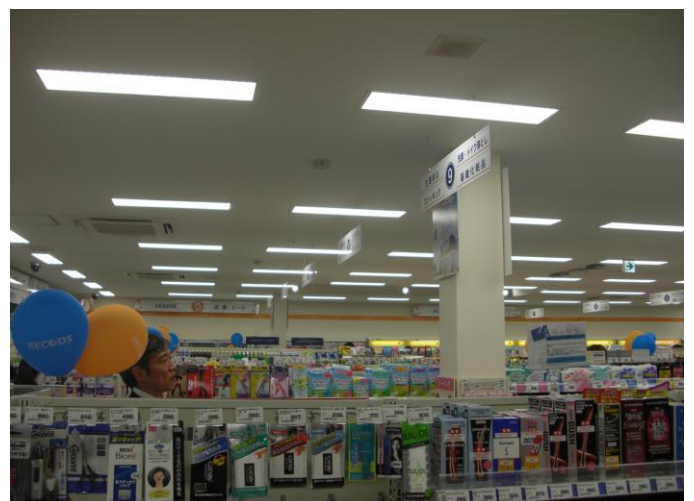

ボードライト ~採用事例~

れこっず 磯子広町店

れこっず 1号店

店舗 88台
トイレ 1台

HAC DRUG 能見台店

店舗 127台 設置

万葉線 オフィス

練馬 平和台 薬局