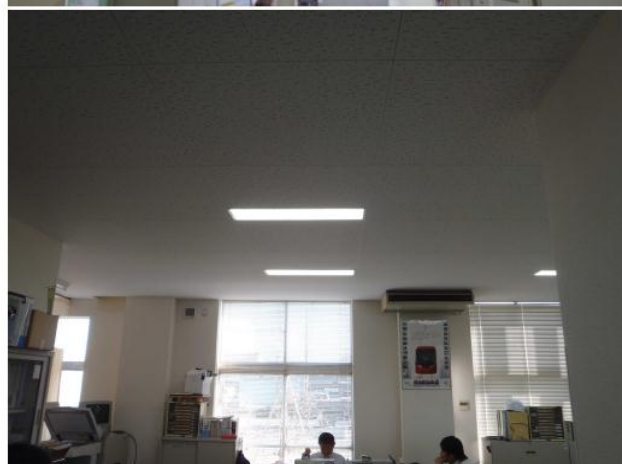

ボードライト ~採用事例~

れこっず 磯子広町店

れこっず 1号店

店舗 88台
トイレ 1台

HAC DRUG 能見台店

店舗 127台 設置

万葉線 オフィス

練馬 平和台 薬局